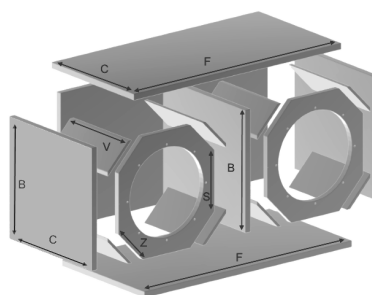

Dutada

SOFTWARE **ELISA**

OZ LOUDSPEAKERS

NEANDERTHAL NOVO

NEANDERTHAL

4200 watts

VOLUMES

Volume original	137,5 litros
Vol. travas vert/horiz. . .	3,52 litros
Vol. trava em quadro . . .	0,00 litros
Vol. atual da caixa	141,06 litros

MEDIDAS DA CAIXA

A	41,0 cm
B	40,4 cm
C	43,3 cm
E	44,0 cm
F	86,0 cm
S	12,2 cm
V	22,3 cm
X	17,0 cm
Z	20,0 cm

CORTES

DUTOS

Duto Triangulo Horizontal

Qtde. de dutos	8 un.
Comprimento do duto	22,32 cm
Espessura da parede	15,00 mm
Catetos	12,00 cm
Hipotenusa	16,97 cm

TRAVAMENTOS

Quadro	0 un.
Barra vertical	4 un.
Barra horizontal	4 un.
L1	60 mm
L2	18 mm
L3	60 mm
L4	18 mm
M	40,4 cm
N	41,0 cm
O	0,0 un
P	0,0 cm
K	0,0 mm