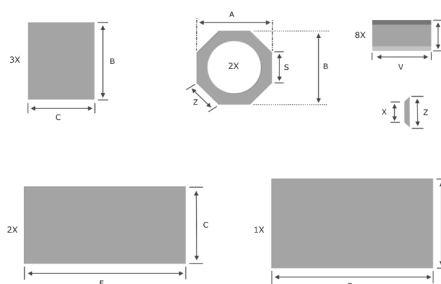

Dutada

SOFTWARE **ELISA**

OZ LOUDSPEAKERS

NEANDERTHAL NOVO

NEANDERTHAL

4200 watts

VOLUMES

Volume original	137,5 litros
Vol. travas vert/horiz. . .	3,52 litros
Vol. trava em quadro . . .	0,00 litros
Vol. atual da caixa	141,06 litros

MEDIDAS DA CAIXA

A	41,0 cm
B	40,4 cm
C	43,3 cm
E	44,0 cm
F	86,0 cm
S	12,2 cm
V	22,3 cm
X	17,0 cm
Z	20,0 cm

CORTES

DUTOS

Duto Triangulo Horizontal

Qtde. de dutos	8 un.
Comprimento do duto	22,32 cm
Espessura da parede	15,00 mm
Catetos	12,00 cm
Hipotenusa	16,97 cm

TRAVAMENTOS

Quadro	0 un.
Barra vertical	4 un.
Barra horizontal	4 un.
L1	60 mm
L2	18 mm
L3	60 mm
L4	18 mm
M	40,4 cm
N	41,0 cm
O	0,0 un
P	0,0 cm
K	0,0 mm