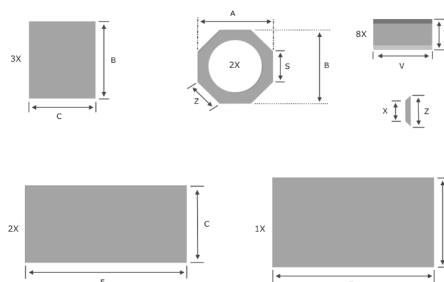

Dutada

SOFTWARE **ELISA**

OZ LOUDSPEAKERS

NEANDERTHAL

NEANDERTHAL**2200 watts****VOLUMES**

Volume original	159,8 litros
Vol. travas vert/horiz. . .	1,53 litros
Vol. trava em quadro . . .	0,00 litros
Vol. atual da caixa	161,37 litros

MEDIDAS DA CAIXA

A	43,0 cm
B	42,0 cm
C	44,9 cm
E	45,6 cm
F	91,0 cm
S	11,8 cm
V	25,1 cm
X	18,4 cm
Z	21,4 cm

CORTES**DUTOS**

Duto Triangulo Horizontal

Qtde. de dutos	8 un.
Comprimento do duto	25,11 cm
Espessura da parede	15,00 mm
Catetos	13,00 cm
Hipotenusa	18,38 cm

TRAVAMENTOS

Quadro	0 un.
Barra vertical	2 un.
Barra horizontal	2 un.
L1	50 mm
L2	18 mm
L3	50 mm
L4	18 mm
M	42,0 cm
N	43,0 cm
O	0,0 un
P	0,0 cm
K	0,0 mm