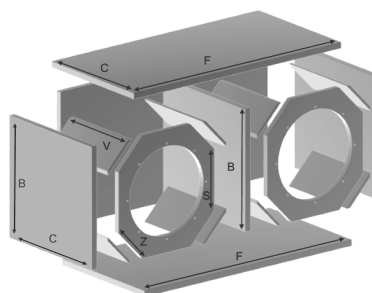

Dutada

SOFTWARE **ELISA**

OZ LOUDSPEAKERS

NEANDERTHAL

NEANDERTHAL**2200 watts****VOLUMES**

Volume original	159,8 litros
Vol. travas vert/horiz. . .	1,53 litros
Vol. trava em quadro . . .	0,00 litros
Vol. atual da caixa	161,37 litros

MEDIDAS DA CAIXA

A	43,0 cm
B	42,0 cm
C	44,9 cm
E	45,6 cm
F	91,0 cm
S	11,8 cm
V	25,1 cm
X	18,4 cm
Z	21,4 cm

CORTES**DUTOS**

Duto Triangulo Horizontal

Qtde. de dutos	8 un.
Comprimento do duto	25,11 cm
Espessura da parede	15,00 mm
Catetos	13,00 cm
Hipotenusa	18,38 cm

TRAVAMENTOS

Quadro	0 un.
Barra vertical	2 un.
Barra horizontal	2 un.
L1	50 mm
L2	18 mm
L3	50 mm
L4	18 mm
M	42,0 cm
N	43,0 cm
O	0,0 un
P	0,0 cm
K	0,0 mm