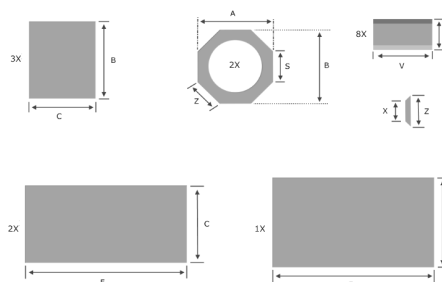

Dutada

SOFTWARE **ELISA**

OZ LOUDSPEAKERS

AGRESSIVE 1500

AGRESSIVE 1500**1500 watts****VOLUMES**

Volume original	175,8 litros
Vol. travas vert/horiz. . .	1,57 litros
Vol. trava em quadro . . .	0,00 litros
Vol. atual da caixa	177,39 litros

MEDIDAS DA CAIXA

A	44,0 cm
B	43,0 cm
C	47,7 cm
E	46,0 cm
F	91,0 cm
S	12,8 cm
V	14,9 cm
X	18,4 cm
Z	21,4 cm

CORTES**DUTOS**

Duto Triangulo Horizontal

Qtde. de dutos	8 un.
Comprimento do duto	14,86 cm
Espessura da parede	15,00 mm
Catetos	13,00 cm
Hipotenusa	18,38 cm

TRAVAMENTOS

Quadro	0 un.
Barra vertical	2 un.
Barra horizontal	2 un.
L1	60 mm
L2	15 mm
L3	60 mm
L4	15 mm
M	43,0 cm
N	44,0 cm
O	0,0 un
P	0,0 cm
K	0,0 mm