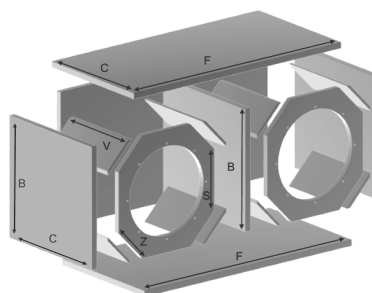

Dutada

SOFTWARE **ELISA**

OZ LOUDSPEAKERS

AGRESSIVE 1500

AGRESSIVE 1500**1500 watts****VOLUMES**

Volume original	175,8 litros
Vol. travas vert/horiz. . .	1,57 litros
Vol. trava em quadro . . .	0,00 litros
Vol. atual da caixa	177,39 litros

MEDIDAS DA CAIXA

A	44,0 cm
B	43,0 cm
C	47,7 cm
E	46,0 cm
F	91,0 cm
S	12,8 cm
V	14,9 cm
X	18,4 cm
Z	21,4 cm

CORTES**DUTOS**

Duto Triangulo Horizontal

Qtde. de dutos	8 un.
Comprimento do duto	14,86 cm
Espessura da parede	15,00 mm
Catetos	13,00 cm
Hipotenusa	18,38 cm

TRAVAMENTOS

Quadro	0 un.
Barra vertical	2 un.
Barra horizontal	2 un.
L1	60 mm
L2	15 mm
L3	60 mm
L4	15 mm
M	43,0 cm
N	44,0 cm
O	0,0 un
P	0,0 cm
K	0,0 mm