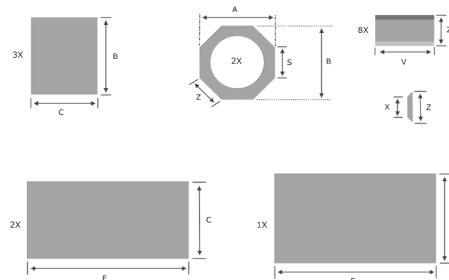

Dutada

SOFTWARE **ELISA**

Oz Louspeakers

MB4200

Bass 4200**4200 watts****VOLUMES**

Volume original	308,5 litros
Vol. travas vert/horiz. . .	4,51 litros
Vol. trava em quadro . . .	0,00 litros
Vol. atual da caixa	312,98 litros

MEDIDAS DA CAIXA

A	53,0 cm
B	51,4 cm
C	58,2 cm
E	55,0 cm
F	110,0 cm
S	13,2 cm
V	31,6 cm
X	24,0 cm
Z	27,0 cm

CORTES**DUTOS**

Duto Triangulo Horizontal

Qtde. de dutos	8 un.
Comprimento do duto	31,60 cm
Espessura da parede	15,00 mm
Catetos	17,00 cm
Hipotenusa	24,04 cm

TRAVAMENTOS

Quadro	0 un.
Barra vertical	4 un.
Barra horizontal	4 un.
L1	60 mm
L2	18 mm
L3	60 mm
L4	18 mm
M	51,4 cm
N	53,0 cm
O	0,0 un
P	0,0 cm
K	0,0 mm