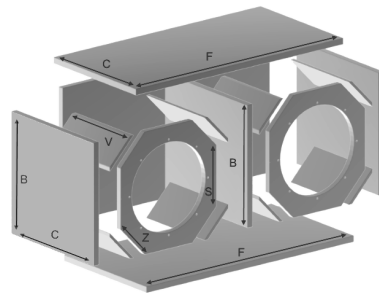

Dutada

SOFTWARE **ELISA**

Oz Louspeakers

MB4200

Bass 4200**4200 watts****VOLUMES**

Volume original	308,5 litros
Vol. travas vert/horiz. . .	4,51 litros
Vol. trava em quadro . . .	0,00 litros
Vol. atual da caixa	312,98 litros

MEDIDAS DA CAIXA

A	53,0 cm
B	51,4 cm
C	58,2 cm
E	55,0 cm
F	110,0 cm
S	13,2 cm
V	31,6 cm
X	24,0 cm
Z	27,0 cm

CORTES**DUTOS**

Duto Triangulo Horizontal

Qtde. de dutos	8 un.
Comprimento do duto	31,60 cm
Espessura da parede	15,00 mm
Catetos	17,00 cm
Hipotenusa	24,04 cm

TRAVAMENTOS

Quadro	0 un.
Barra vertical	4 un.
Barra horizontal	4 un.
L1	60 mm
L2	18 mm
L3	60 mm
L4	18 mm
M	51,4 cm
N	53,0 cm
O	0,0 un
P	0,0 cm
K	0,0 mm